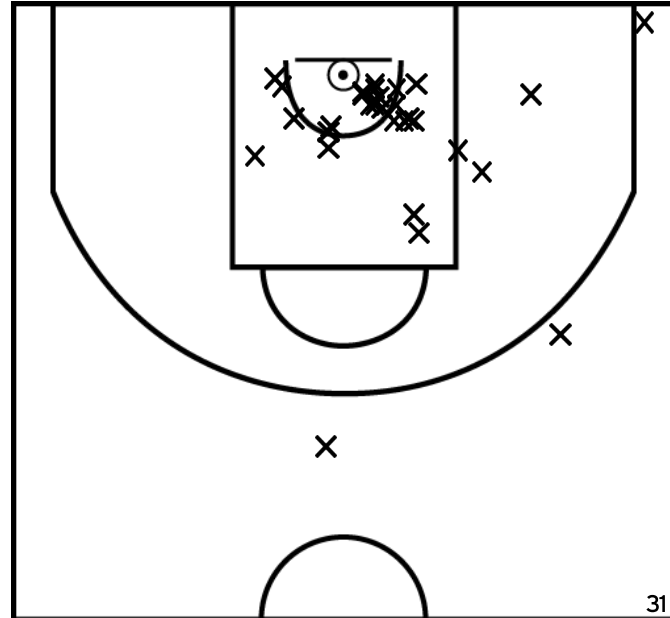

Rencontre: 139 Date: 15/10/22 Heure: 21:00

Arbitre: nouet L URVOY de PORTZANPARC L

ÉQUIPE CHANTEPIE AS - 2 (A)