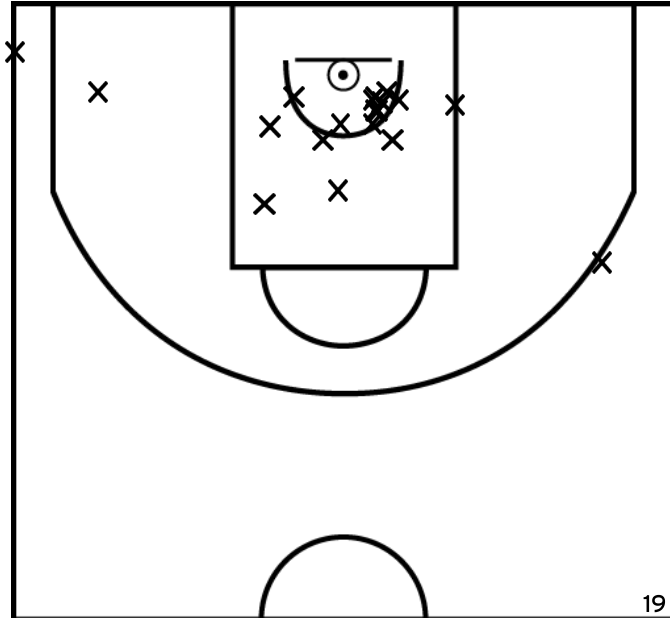

Rencontre: 139 Date: 15/10/22 Heure: 21:00

Arbitre: nouet L URVOY de PORTZANPARC L

ÉQUIPE RENNES STADE BASKETBALL - 3 (B)